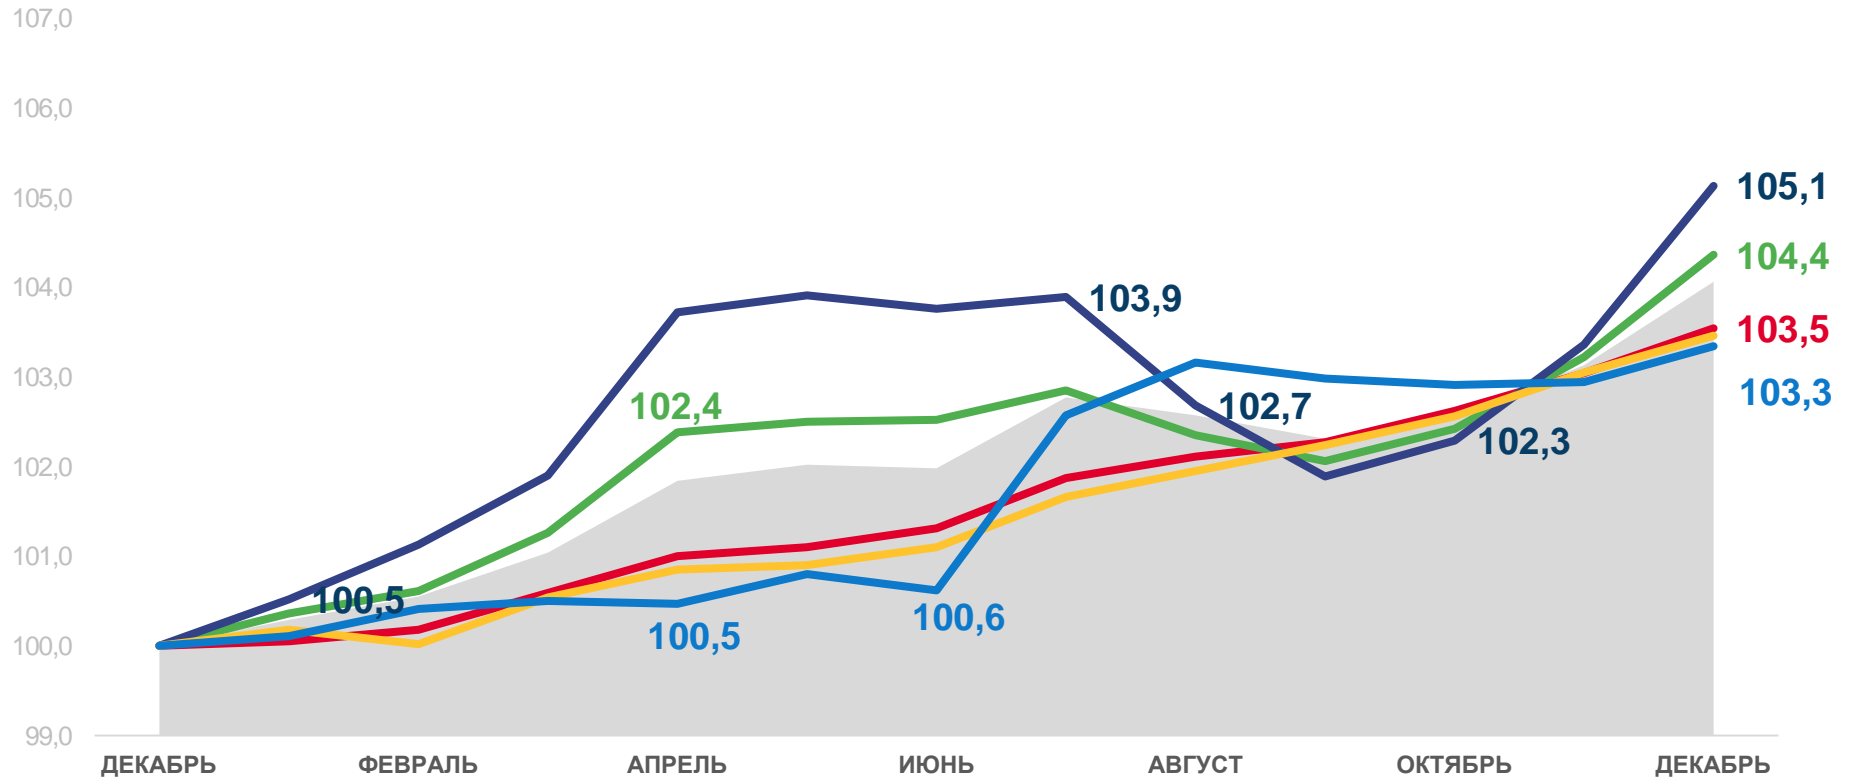

## ИНДЕКС ПОТРЕБИТЕЛЬСКИХ ЦЕН ДЕКАБРЬ 2020 В % К ДЕКАБРЮ 2019

**104,1**

ИПЦ

**104,4**

Все товары

**105,1**

Продовольственные товары

**103,5**

Непродовольственные товары

**103,3**

Услуги

**103,5**

Базовый ИПЦ

Индекс потребительских цен

Все товары

Непродовольственные товары

Базовый индекс потребительских цен

Услуги

Продовольственные товары