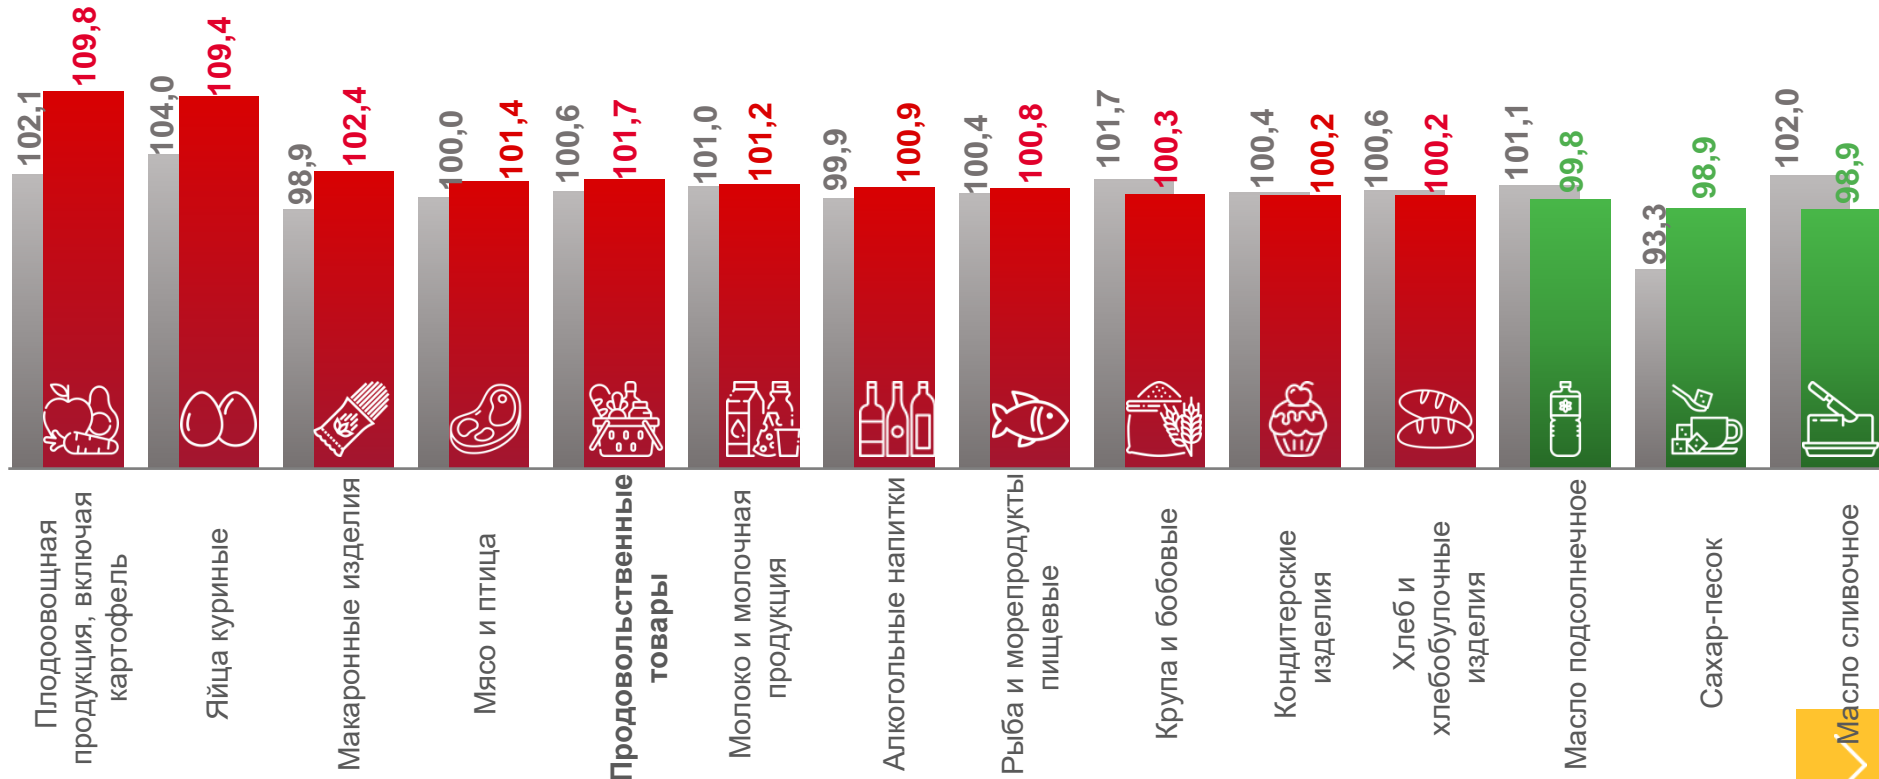

# ИНДЕКСЫ ЦЕН НА ОТДЕЛЬНЫЕ ГРУППЫ И ВИДЫ ПРОДОВОЛЬСТВЕННЫХ ТОВАРОВ В ЛЕНИНГРАДСКОЙ ОБЛАСТИ

## ИНДЕКС ЦЕН НА ПРОДОВОЛЬСТВЕННЫЕ ТОВАРЫ ДЕКАБРЬ 2020 В % К НОЯБРЮ 2020

101,7

Продовольственные товары

109,8

Плодоовощная продукция, включая картофель

109,4

Яйца куриные

102,4

Макаронные изделия

98,9

Сахар-песок

98,9

Масло сливочное

■ Декабрь 2019 г. к ноябрю 2019 г. ■ Декабрь 2020 г. к ноябрю 2020 г.

# ИНДЕКСЫ ЦЕН НА ОТДЕЛЬНЫЕ ГРУППЫ И ВИДЫ ПРОДОВОЛЬСТВЕННЫХ ТОВАРОВ В ЛЕНИНГРАДСКОЙ ОБЛАСТИ

**ИНДЕКС ЦЕН НА ПРОДОВОЛЬСТВЕННЫЕ ТОВАРЫ  
ДЕКАБРЬ 2020 В % К ДЕКАБРЮ 2019**

■ Декабрь 2019 г. к декабрю 2018 г. ■ Декабрь 2020 г. к декабрю 2019 г.