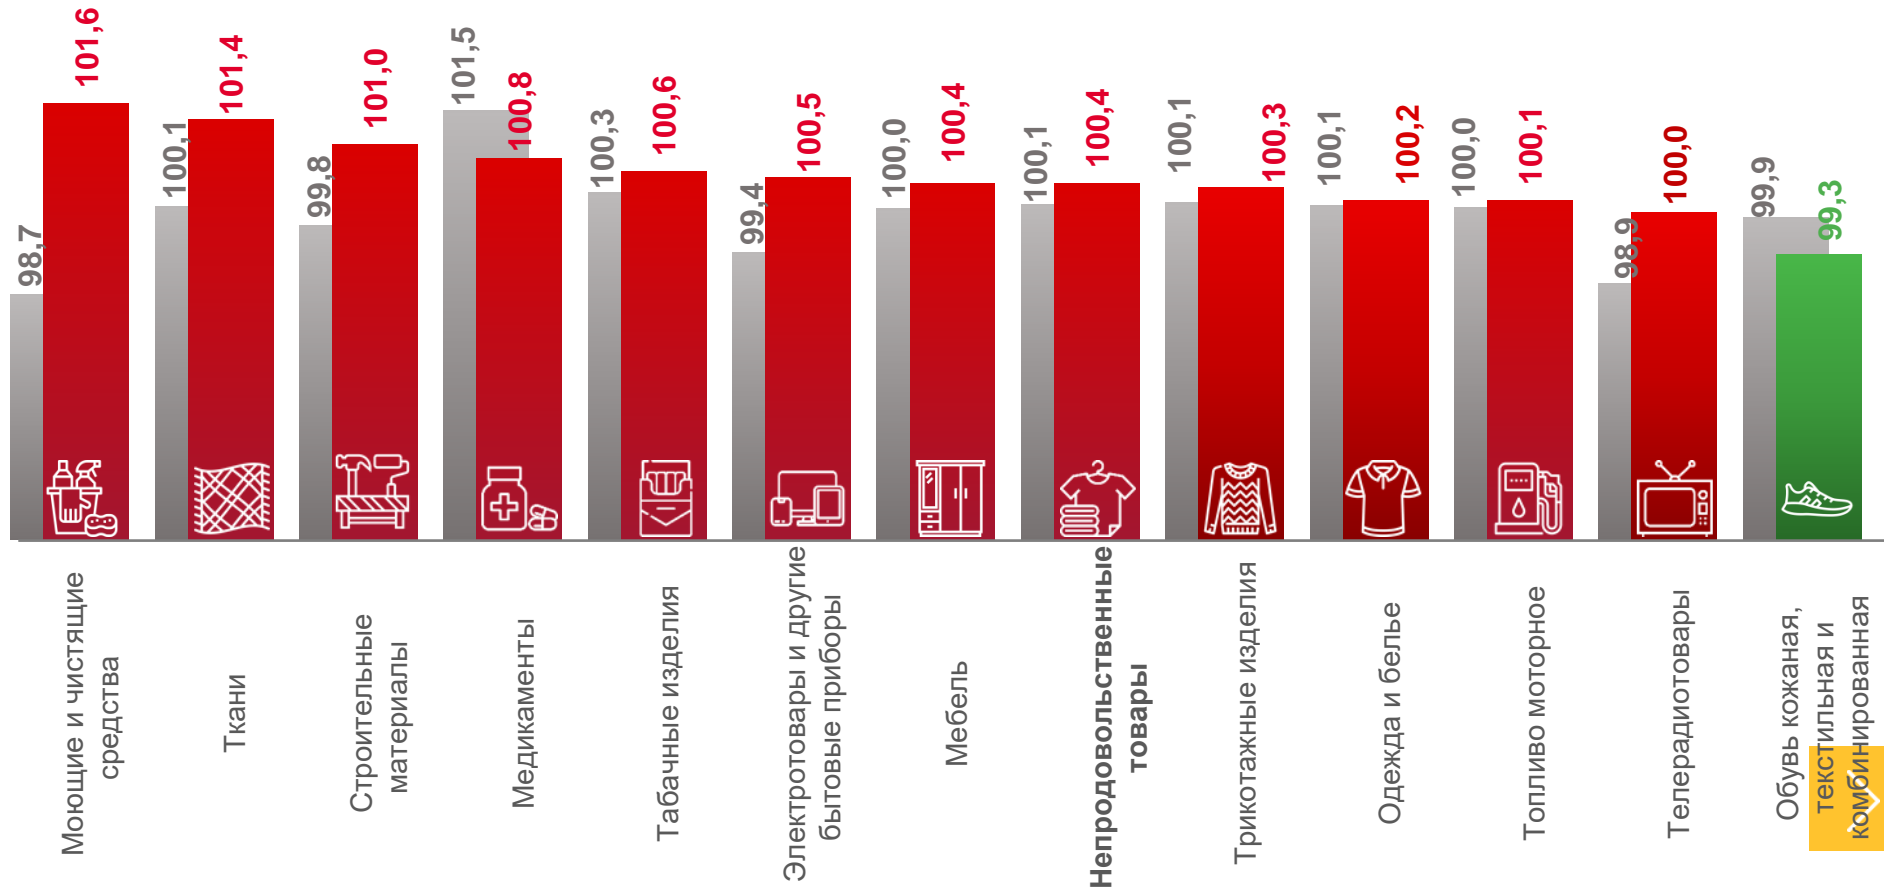

# ИНДЕКСЫ ЦЕН НА ОТДЕЛЬНЫЕ ГРУППЫ И ВИДЫ ПРОДОВОЛЬСТВЕННЫХ ТОВАРОВ В ЛЕНИНГРАДСКОЙ ОБЛАСТИ

**ИНДЕКС ЦЕН НА ПРОДОВОЛЬСТВЕННЫЕ ТОВАРЫ  
ДЕКАБРЬ 2020 В % К ДЕКАБРЮ 2019**

■ Декабрь 2019 г. к декабрю 2018 г. ■ Декабрь 2020 г. к декабрю 2019 г.

# ИНДЕКСЫ ЦЕН НА ОТДЕЛЬНЫЕ ГРУППЫ НЕПРОДОВОЛЬСТВЕННЫХ ТОВАРОВ В ЛЕНИНГРАДСКОЙ ОБЛАСТИ

**ИНДЕКС ЦЕН НА НЕПРОДОВОЛЬСТВЕННЫЕ ТОВАРЫ  
ДЕКАБРЬ 2020 В % К НОЯБРЮ 2020**

**100,4**

Непродовольственные товары

**101,6**

Моющие и чистящие средства

**101,4**

Ткани

**100,0**

Телерадиотовары

**99,3**

Обувь кожаная, текстильная и комбинированная

■ Декабрь 2019 г. к ноябрю 2019 г. ■ Декабрь 2020 г. к ноябрю 2020 г.

# ИНДЕКСЫ ЦЕН И ТАРИФОВ НА УСЛУГИ В ЛЕНИНГРАДСКОЙ ОБЛАСТИ

**ИНДЕКС ЦЕН НА УСЛУГИ  
ДЕКАБРЬ 2020 В % К НОЯБРЮ 2020**

**100,4**

Услуги

**105,7**

Услуги пассажирского транспорта

**102,6**

Медицинские услуги