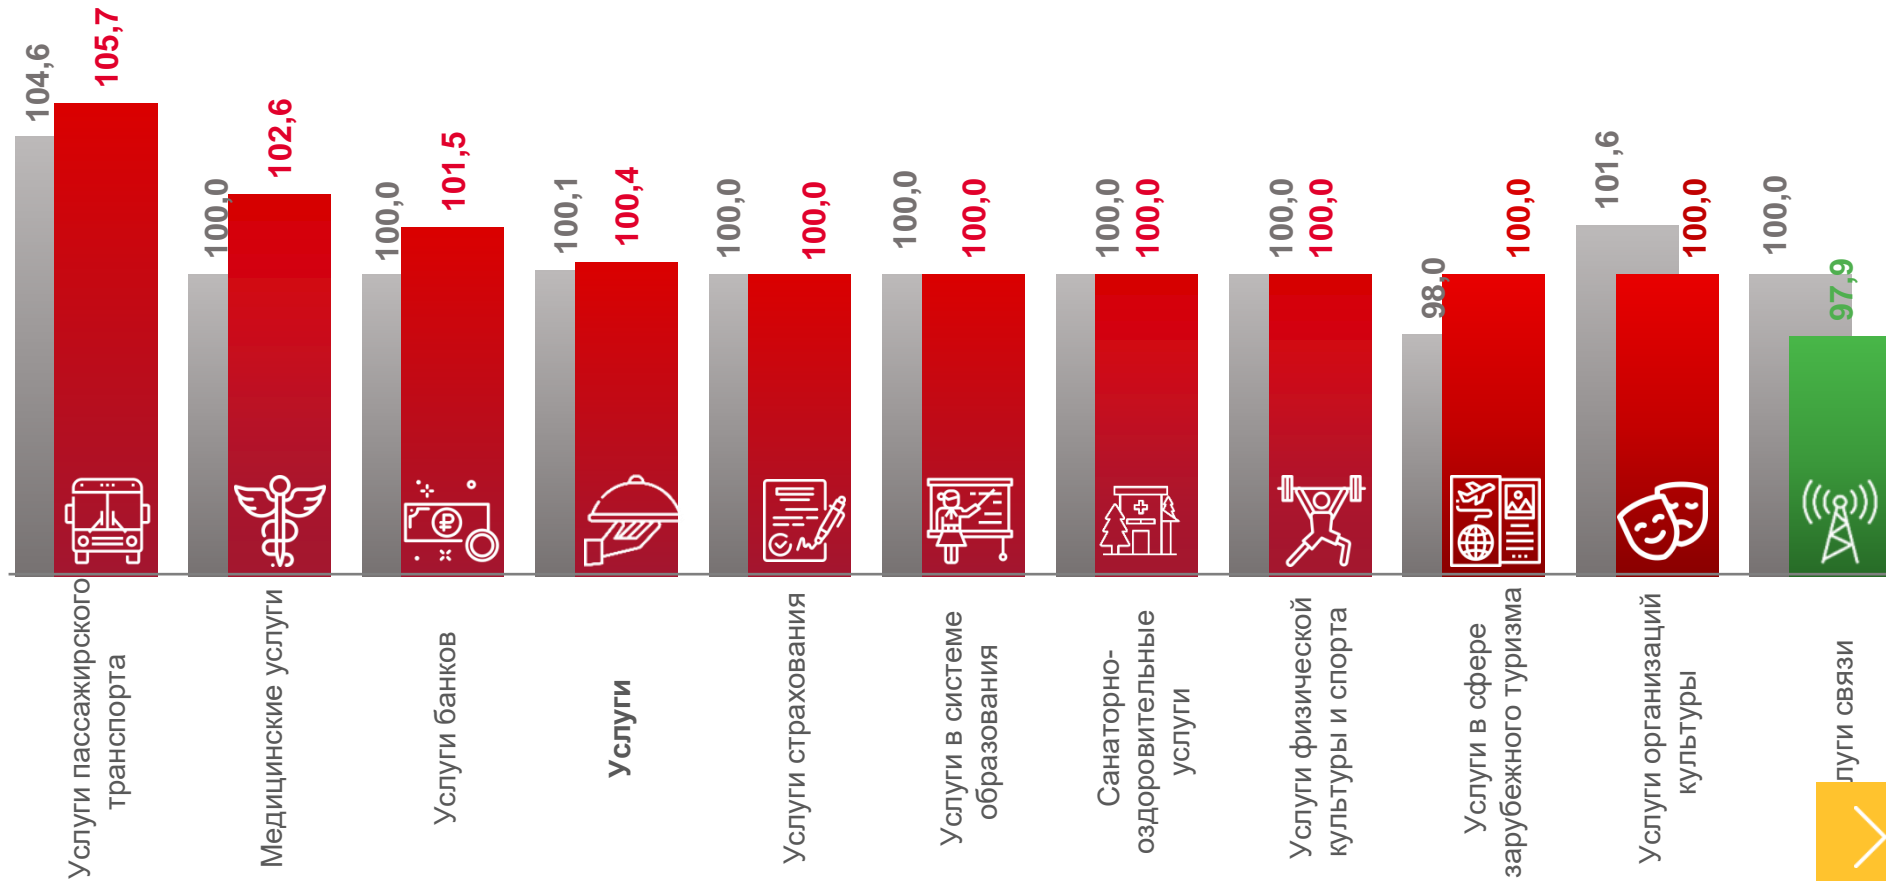

# ИНДЕКСЫ ЦЕН И ТАРИФОВ НА УСЛУГИ В ЛЕНИНГРАДСКОЙ ОБЛАСТИ

**ИНДЕКС ЦЕН НА УСЛУГИ  
ДЕКАБРЬ 2020 В % К НОЯБРЮ 2020**

**100,4**

Услуги

**105,7**

Услуги пассажирского транспорта

**102,6**

Медицинские услуги

**100,0**

Услуги организаций культуры

**97,9**

Услуги связи

■ Декабрь 2019 г. к ноябрю 2019 г.

■ Декабрь 2020 г. к ноябрю 2020 г.