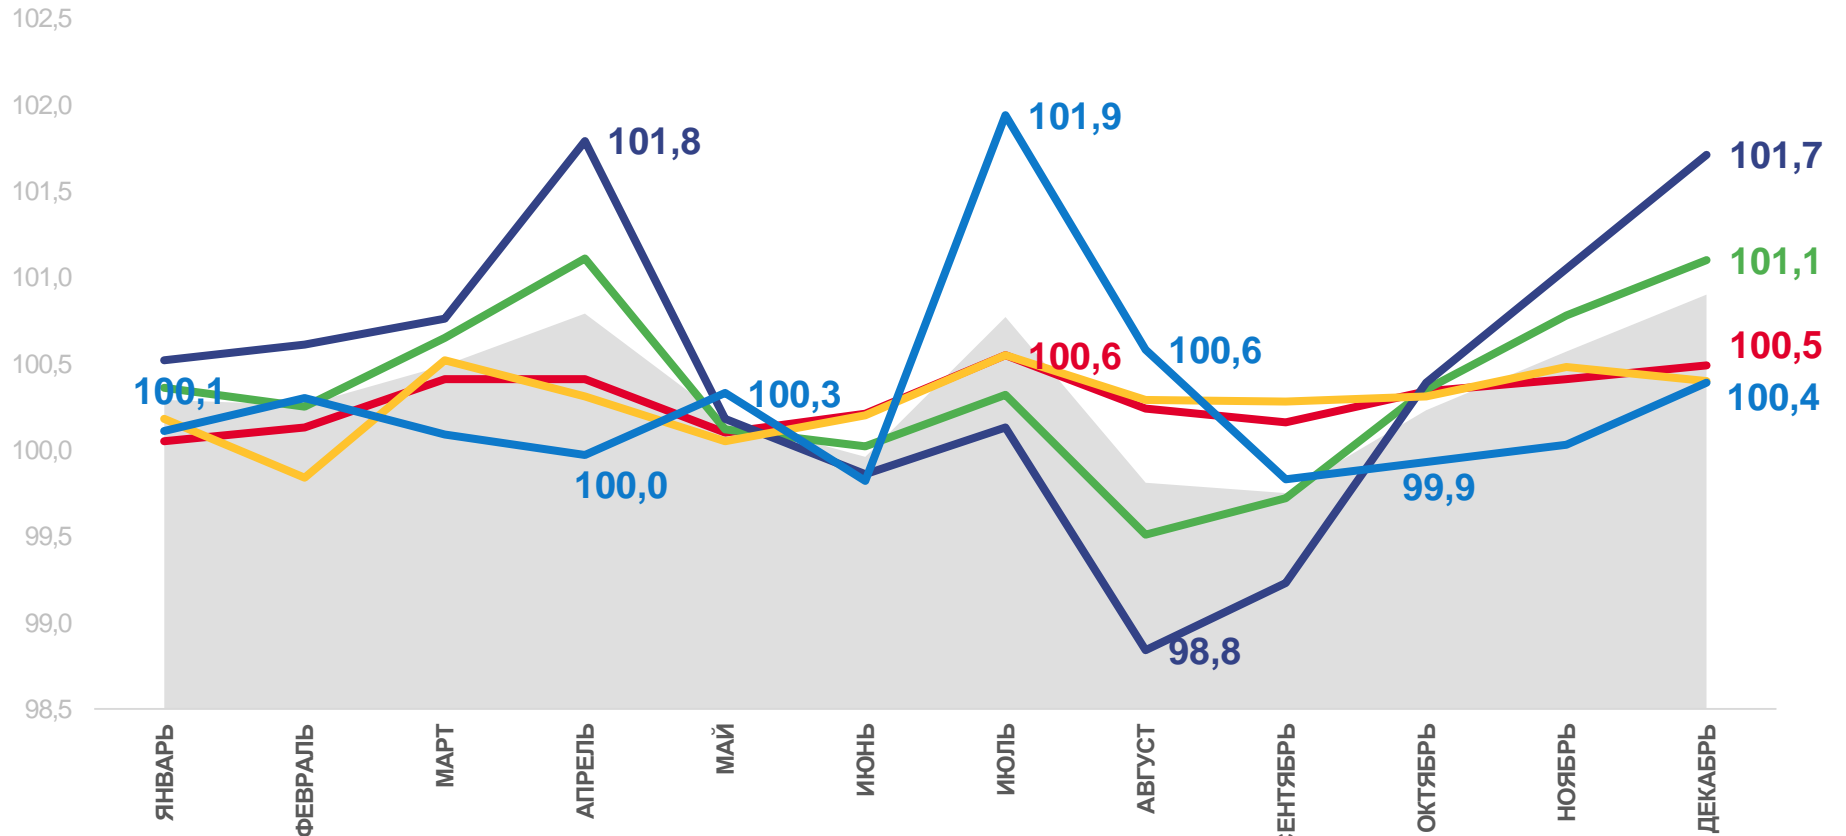

ИНДЕКСЫ ПОТРЕБИТЕЛЬСКИХ ЦЕН В ЛЕНИНГРАДСКОЙ ОБЛАСТИ

В % К ПРЕДЫДУЩЕМУ МЕСЯЦУ

ИНДЕКС ПОТРЕБИТЕЛЬСКИХ ЦЕН ДЕКАБРЬ 2020 В % К НОЯБРЮ 2020

	100,9
ИПЦ	
	101,1
Все товары	
	101,7
Продовольственные товары	
	100,4
Непродовольственные товары	
	100,4
Услуги	
	100,5
Базовый ИПЦ