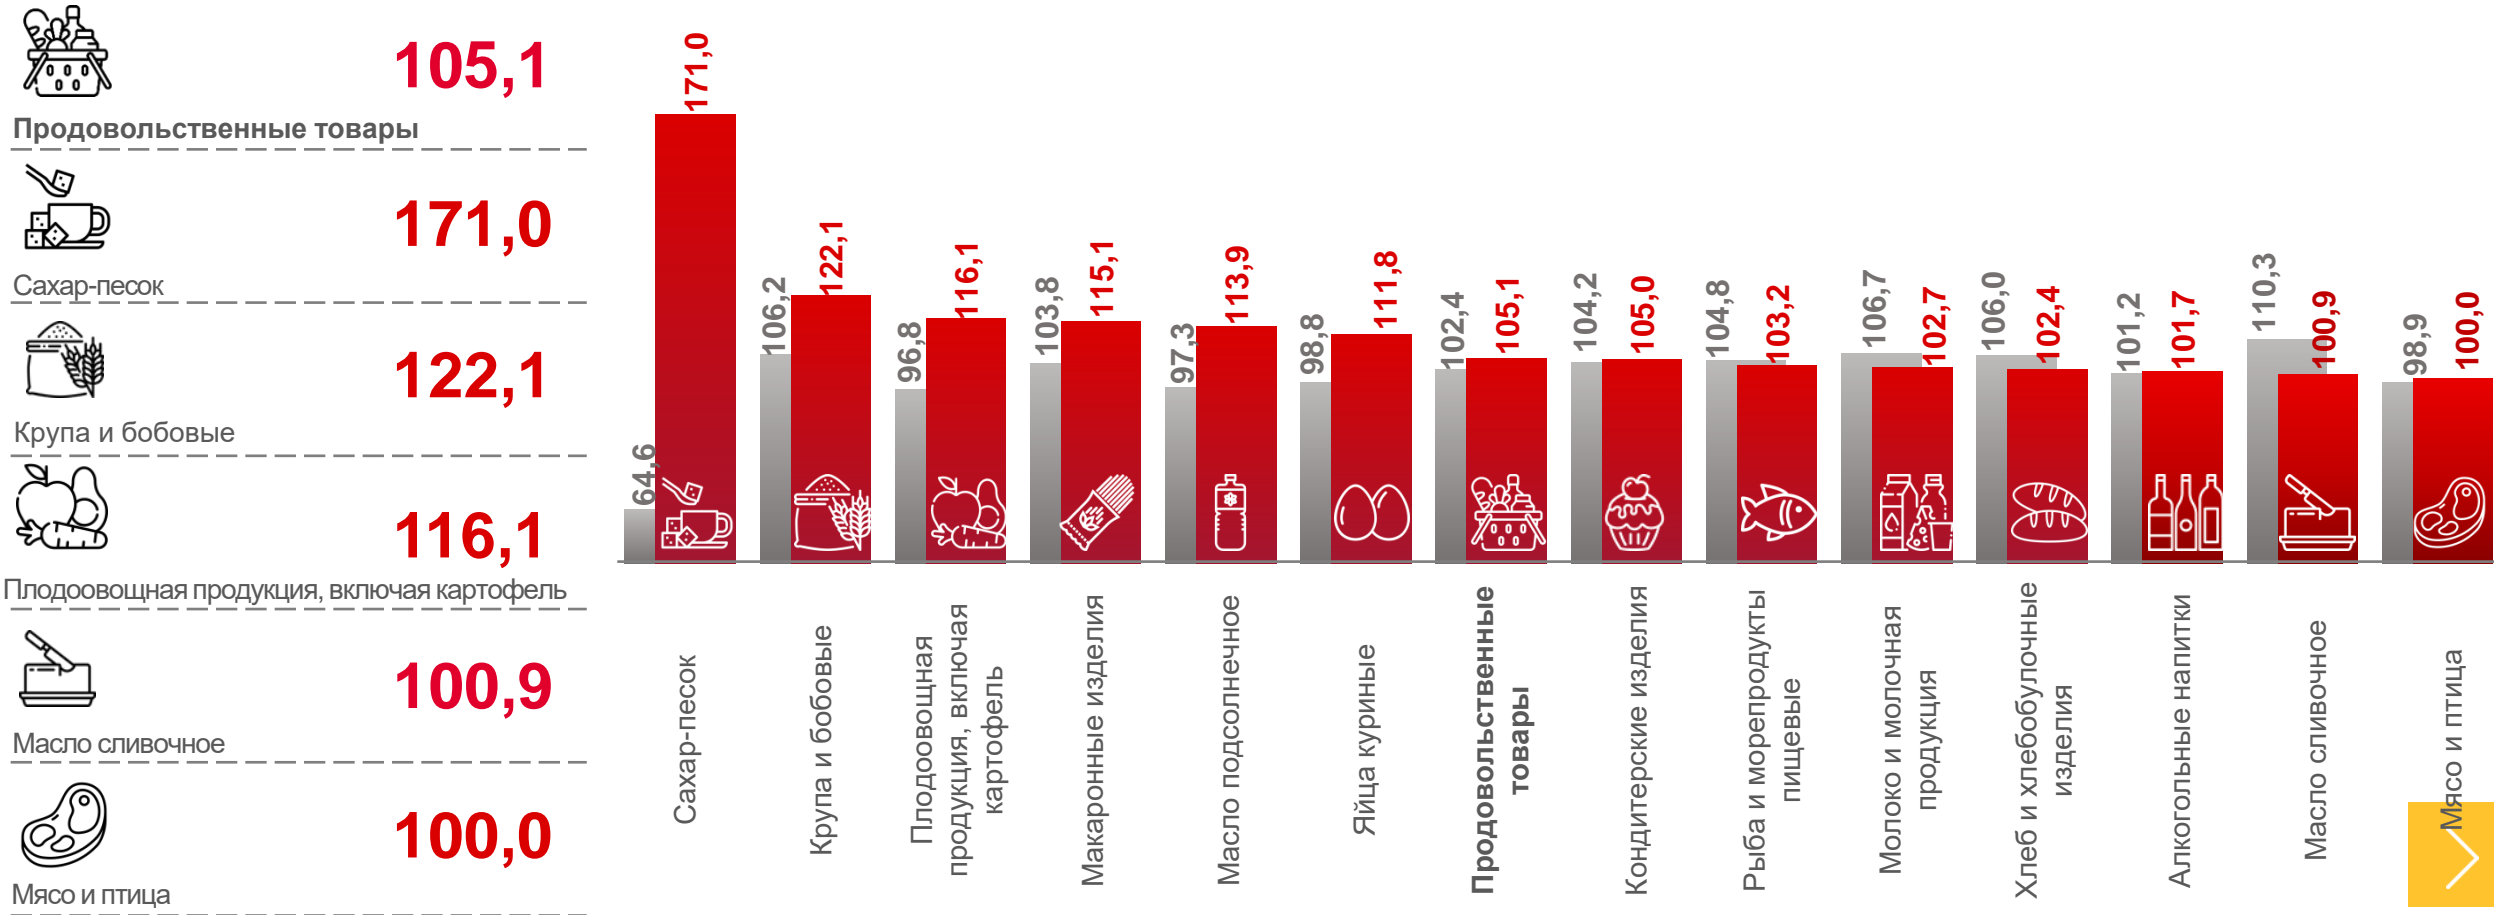

# ИНДЕКСЫ ЦЕН НА ОТДЕЛЬНЫЕ ГРУППЫ И ВИДЫ ПРОДОВОЛЬСТВЕННЫХ ТОВАРОВ В ЛЕНИНГРАДСКОЙ ОБЛАСТИ

## ИНДЕКС ЦЕН НА ПРОДОВОЛЬСТВЕННЫЕ ТОВАРЫ ДЕКАБРЬ 2020 В % К НОЯБРЮ 2020

101,7

Продовольственные товары

109,8

Плодоовощная продукция, включая картофель

109,4

Яйца куриные

102,4

Макаронные изделия

98,9

Сахар-песок

98,9

Масло сливочное

■ Декабрь 2019 г. к ноябрю 2019 г. ■ Декабрь 2020 г. к ноябрю 2020 г.

# ИНДЕКСЫ ЦЕН НА ОТДЕЛЬНЫЕ ГРУППЫ И ВИДЫ ПРОДОВОЛЬСТВЕННЫХ ТОВАРОВ В ЛЕНИНГРАДСКОЙ ОБЛАСТИ

**ИНДЕКС ЦЕН НА ПРОДОВОЛЬСТВЕННЫЕ ТОВАРЫ  
ДЕКАБРЬ 2020 В % К ДЕКАБРЮ 2019**

■ Декабрь 2019 г. к декабрю 2018 г. ■ Декабрь 2020 г. к декабрю 2019 г.